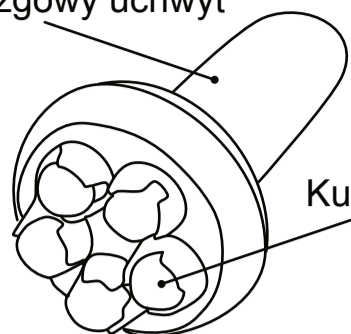

INSTRUKCJA OBSŁUGI

PL

PROJEKT PRODUKTU - FORODI

Antypoślizgowy uchwyt

Kulki magnetyczne

CECHY PRODUKTU:

Pięć koralików toczących się, głęboki masaż, ergonomiczny uchwyt; Wygodny w użyciu, przyjazny dla środowiska; Przyjazny i bezpieczny materiał.

Metoda 2: Głębokie czyszczenie:

1. Najpierw użyj drewnianego lub plastikowego patyczka, aby wyciągnąć stalową kulkę. Nie używaj żelaznego narzędzia ani noża aby uniknąć uszkodzenia klamry.
 2. Po wyjęciu pięciu stalowych kulek namocz je przez chwilę w neutralnym detergencie, a następnie wyczyść plamy na stalowych kulkach i klipsach za pomocą miękkiej szczoteczki.
- Uwaga: To normalne zjawisko, że po użyciu na klamrze pojawiają się czarne ślady tarcia, a także tarcie metalu i plastiku!